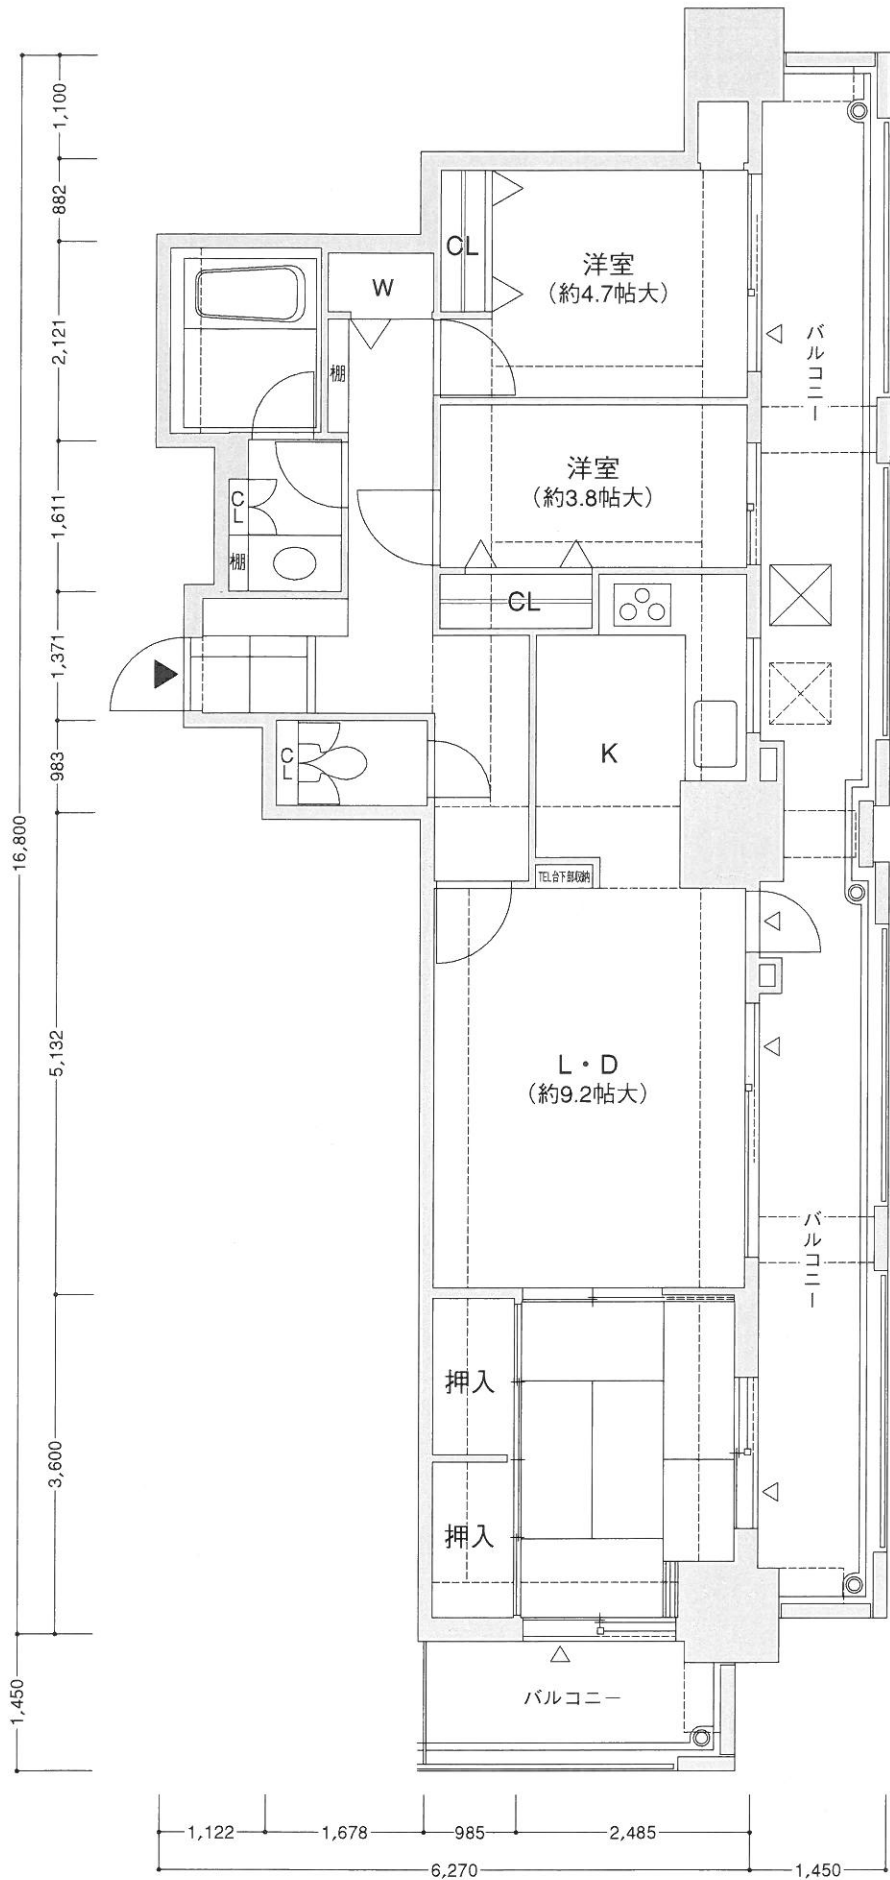

TYPE

3LDK 5F~10F 6戸

- 専有面積/69.83m² (21.12坪)
- バルコニー/26.11m² (7.90坪)
- 合計面積/95.94m² (29.02坪)

※行政指導、設計・施工等の都合により商品の内容について予告なく変更する場合がございます。※平面図の縮尺・方位はトレース・製版の関係上、多数の誤差があります。
 ※平面図中の家具・備品・仕様・形状等はタイプにより異なります。また反転タイプのプランには、細部の形状が異なるものがあります。

NORTH
 SCALE/1:75