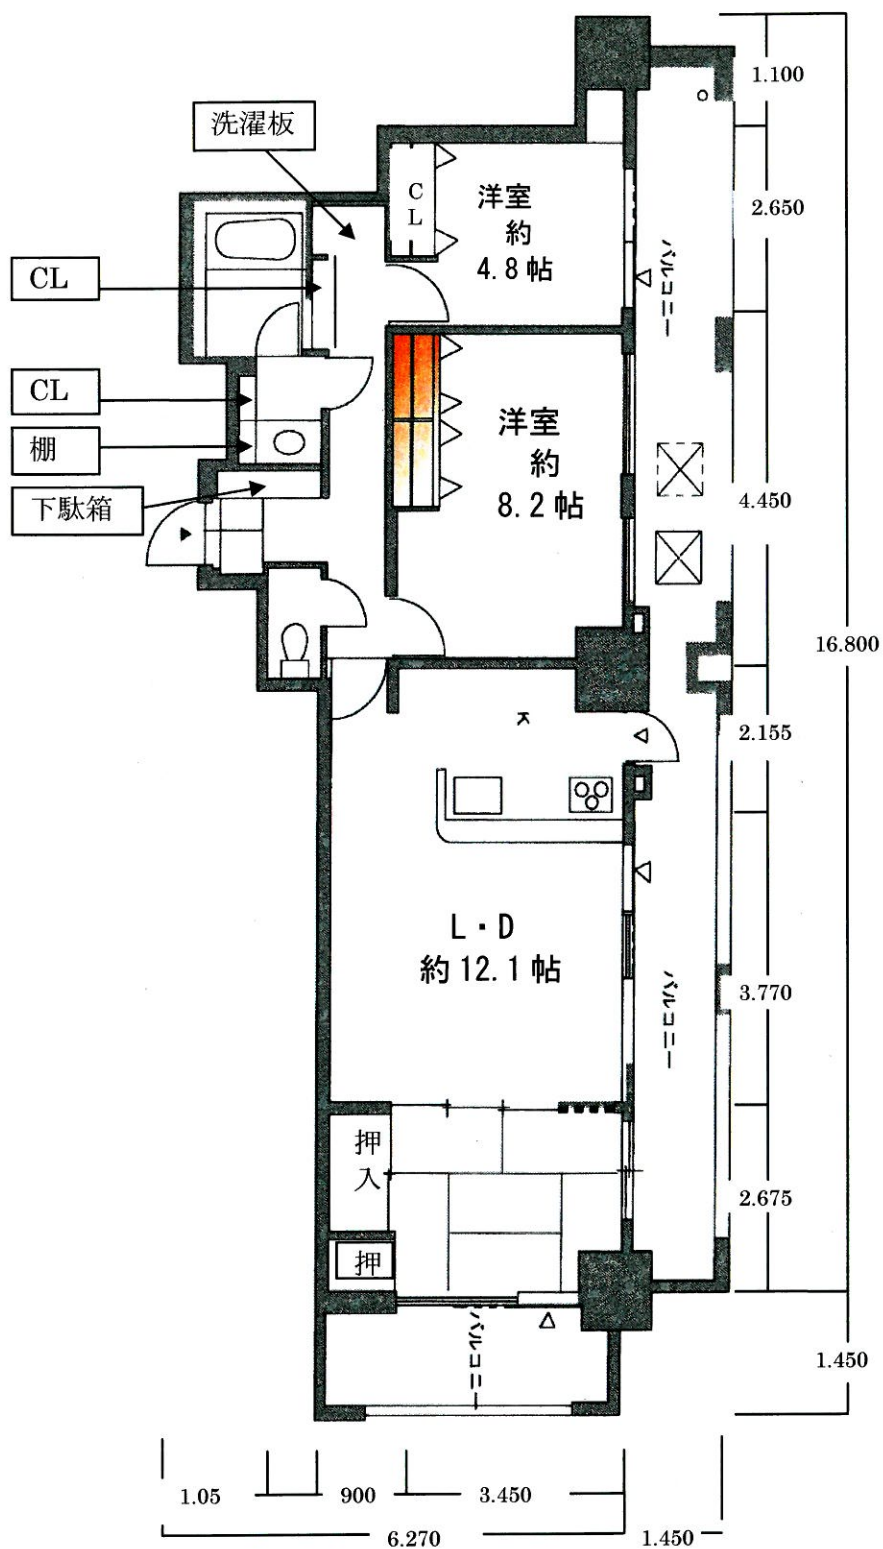

P-1

TYPE

3LDK 13F

- 専有面積 /78.00 m² (23.59 坪)
- バルコニー /27.44 m² (8.30 坪)
- 合計面積 /105.44 m² (31.89 坪)

NORTH

※平面図の縮尺・方向はトレース・製版の関係上、多数の誤差があります、ご注意ください。

BRISTOL